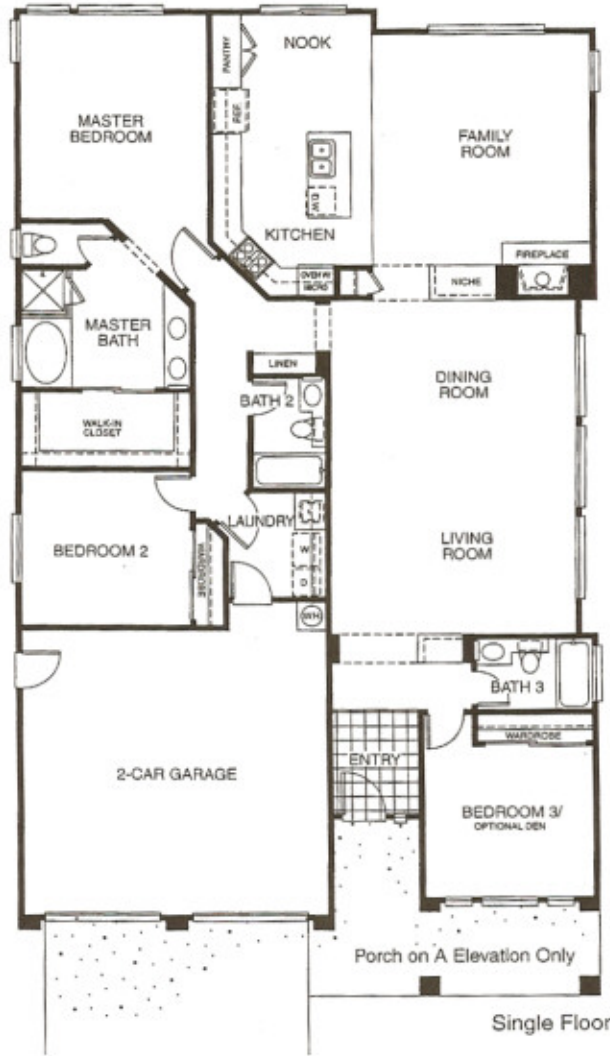

P L A N O N E

Woodbury

3 Bedroom, 3 Bath ■ 2,050 Square Feet

■ ■
Optional Den & Powder Room