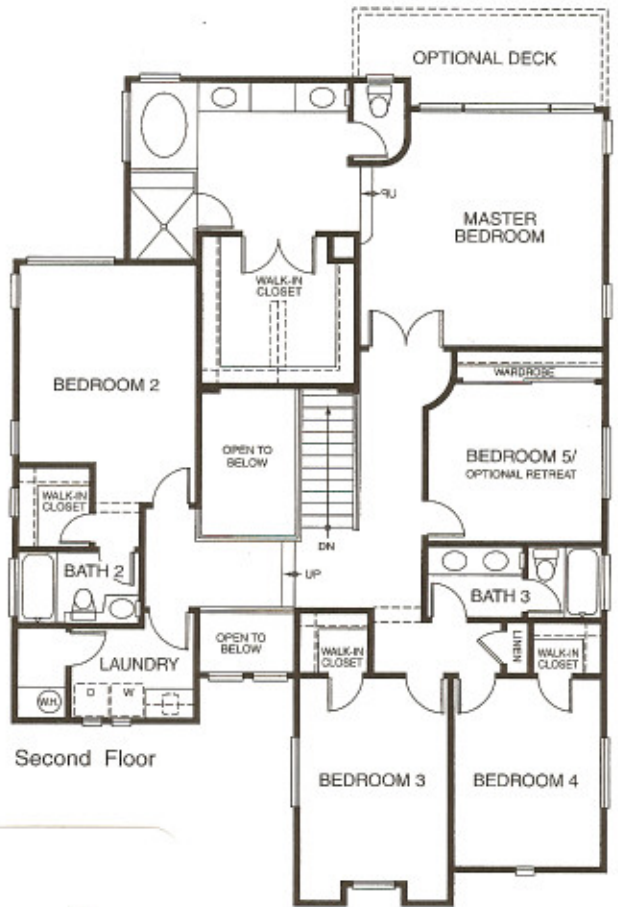

PLAN THREE

SILVAS

5 Bedroom, 3 1/2 Bath
3,190 Square Feet

Optional Bedroom 6 & Bath 4

Optional Dorm Room

Optional Master Bedroom Retr w/Optional 3-Sided Fireplace