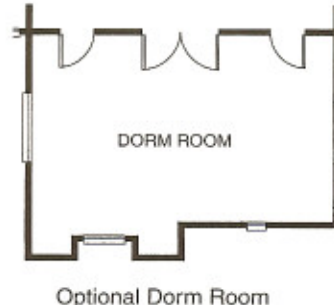

PLAN THREE

SILVAS

5 Bedroom, 3 1/2 Bath
3,190 Square Feet

Optional Bedroom 6 & Bath 4

Optional Dorm Room

Optional Master Bedroom Retr w/Optional 3-Sided Fireplace